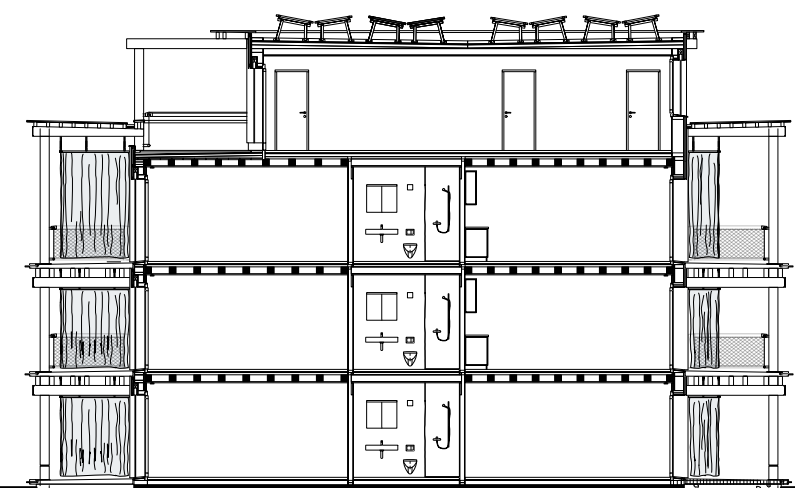

LAUBENHAUS
BLUMENHALLE HÄUSERMANN

Wiesenstrasse

LAUBENHAUS
BLUMENHALLE HÄUSERMANN

LAUBENHAUS
BLUMENHALLE HÄUSERMANN

LAUBENHAUS
BLUMENHALLE HÄUSERMANN

LAUBENHAUS
BLUMENHALLE HÄUSERMANN

WOHNUNG 23
135.6 m² | 5.5 ZIMMER

WOHNUNG 24
80.8 m² | 3.5 ZIMMER

WOHNUNG 25
141.0 m² | 5.5 ZIMMER

SÜDWEST-BALKON

LAUBENHAUS
BLUMENHALLE HÄUSERMANN

NORDOST-LAUBE

SÜDOST

QUERSCHNITT

LAUBENHAUS
BLUMENHALLE HÄUSERMANN