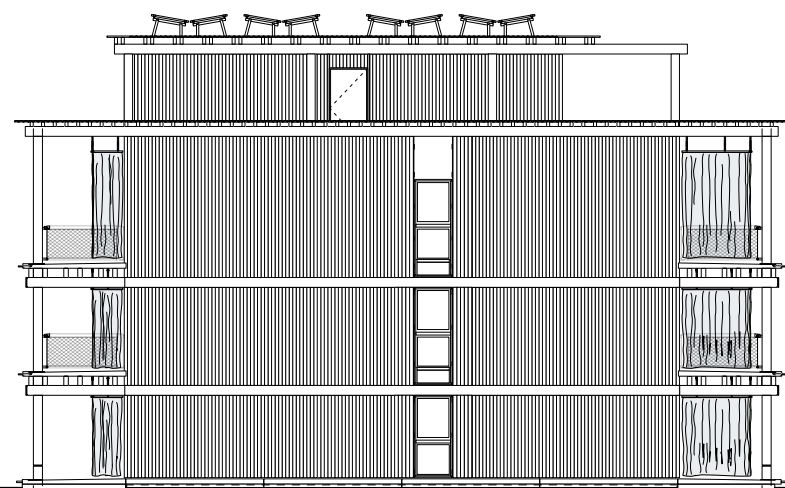

LAUBENHAUS
BLUMENHALLE HÄUSERMANN

Wiesenstrasse

LAUBENHAUS
BLUMENHALLE HÄUSERMANN

LAUBENHAUS
BLUMENHALLE HÄUSERMANN

LAUBENHAUS
BLUMENHALLE HÄUSERMANN

LAUBENHAUS
BLUMENHALLE HÄUSERMANN

WOHNUNG 23
135.6 m² | 5.5 ZIMMER

WOHNUNG 24
80.8 m² | 3.5 ZIMMER

WOHNUNG 25
141.0 m² | 5.5 ZIMMER

SÜDWEST-BALKON

LAUBENHAUS
BLUMENHALLE HÄUSERMANN

NORDOST-LAUBE

SÜDOST

QUERSCHNITT

LAUBENHAUS
BLUMENHALLE HÄUSERMANN

LAUBENHAUS
BLUMENHALLE HÄUSERMANN