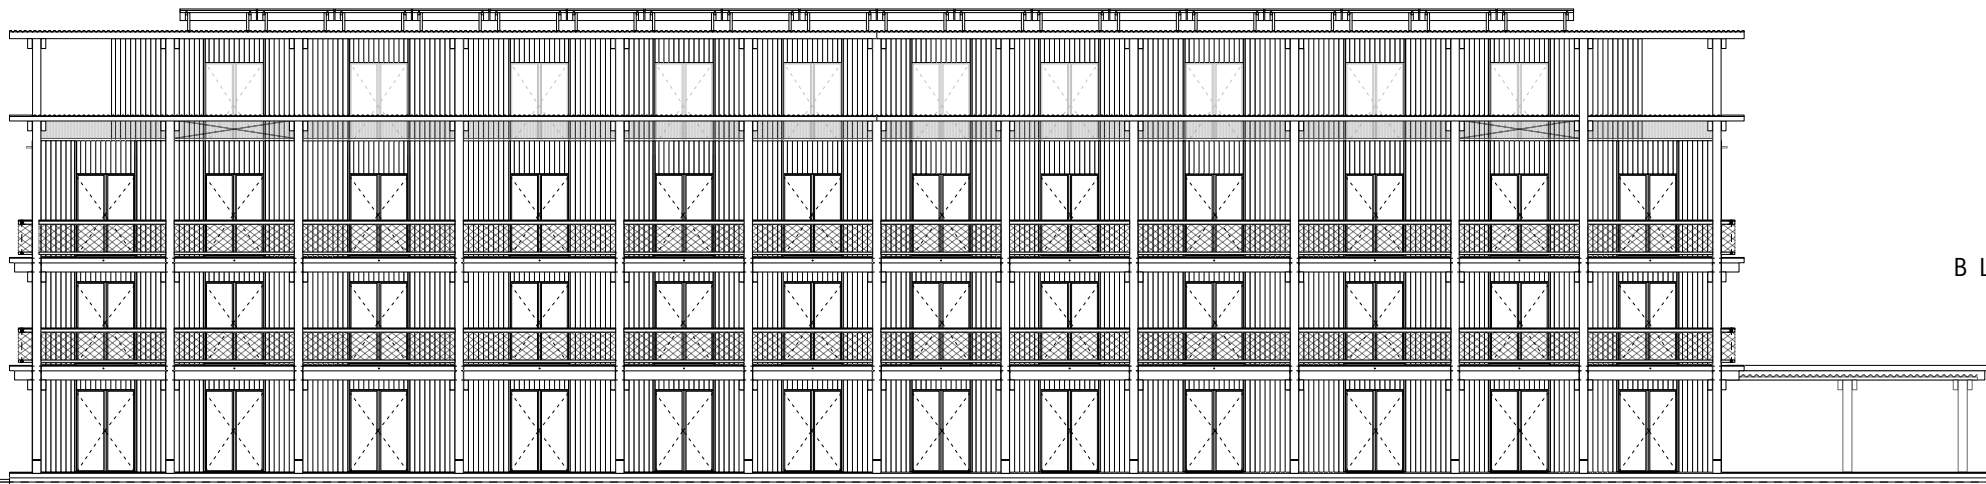

LAUBENHAUS
BLUMENHALLE HÄUSERMANN

Wiesenstrasse

LAUBENHAUS
BLUMENHALLE HÄUSERMANN

LAUBENHAUS
BLUMENHALLE HÄUSERMANN

LAUBENHAUS
BLUMENHALLE HÄUSERMANN

LAUBENHAUS
BLUMENHALLE HÄUSERMANN

WOHNUNG 23
135.6 m² | 5.5 ZIMMER

WOHNUNG 24
80.8 m² | 3.5 ZIMMER

WOHNUNG 25
141.0 m² | 5.5 ZIMMER

SÜDWEST-BALKON

LAUBENHAUS
BLUMENHALLE HÄUSERMANN

NORDOST-LAUBE

SÜDOST

QUERSCHNITT

LAUBENHAUS
BLUMENHALLE HÄUSERMANN

LAUBENHAUS
BLUMENHALLE HÄUSERMANN