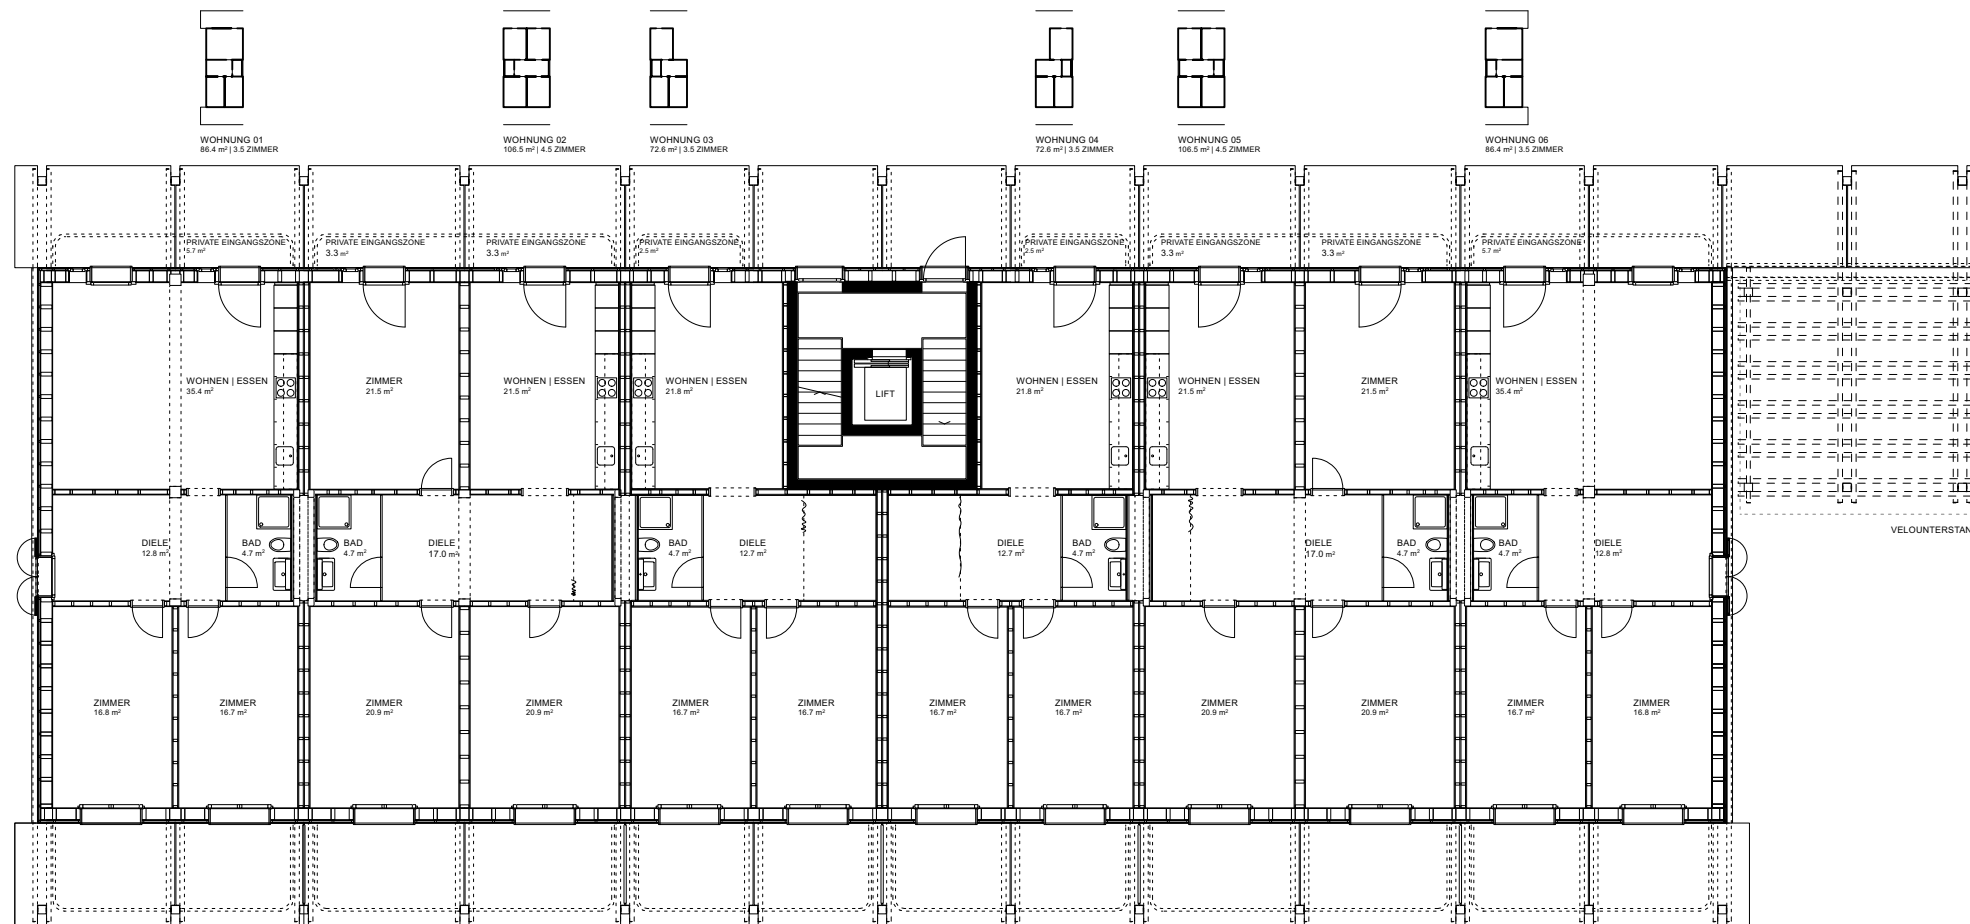

LAUBENHAUS
BLUMENHALLE HÄUSERMANN

Wiesenstrasse

LAUBENHAUS
BLUMENHALLE HÄUSERMANN

LAUBENHAUS
BLUMENHALLE HÄUSERMANN

LAUBENHAUS
BLUMENHALLE HÄUSERMANN

LAUBENHAUS
BLUMENHALLE HÄUSERMANN

WOHNUNG 23
135.6 m² | 5.5 ZIMMER

WOHNUNG 24
80.8 m² | 3.5 ZIMMER

WOHNUNG 25
141.0 m² | 5.5 ZIMMER

SÜDWEST-BALKON

LAUBENHAUS
BLUMENHALLE HÄUSERMANN

NORDOST-LAUBE

SÜDOST

QUERSCHNITT

LAUBENHAUS
BLUMENHALLE HÄUSERMANN