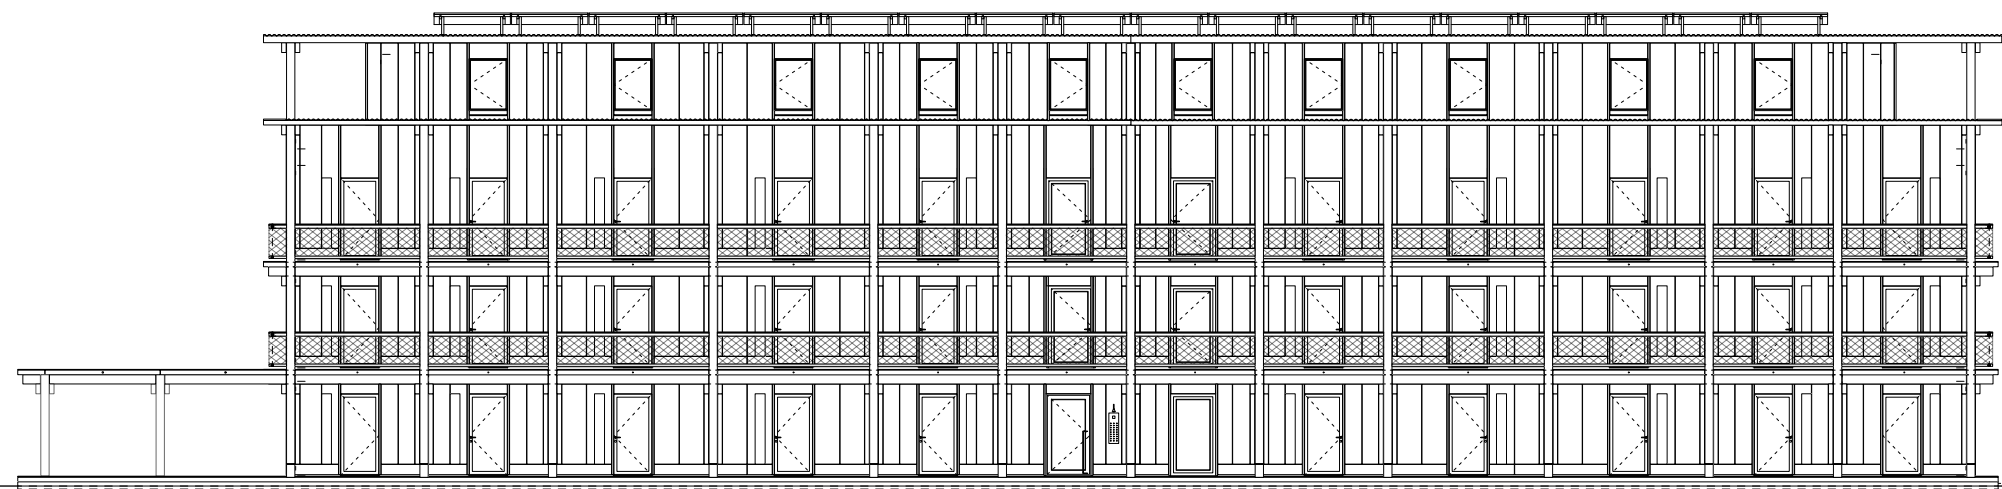

LAUBENHAUS
BLUMENHALLE HÄUSERMANN

Wiesenstrasse

LAUBENHAUS
BLUMENHALLE HÄUSERMANN

LAUBENHAUS
BLUMENHALLE HÄUSERMANN

LAUBENHAUS
BLUMENHALLE HÄUSERMANN

LAUBENHAUS
BLUMENHALLE HÄUSERMANN

WOHNUNG 23
135.6 m² | 5.5 ZIMMER

WOHNUNG 24
80.8 m² | 3.5 ZIMMER

WOHNUNG 25
141.0 m² | 5.5 ZIMMER

SÜDWEST-BALKON

LAUBENHAUS
BLUMENHALLE HÄUSERMANN

NORDOST-LAUBE

SÜDOST

QUERSCHNITT

LAUBENHAUS
BLUMENHALLE HÄUSERMANN

LAUBENHAUS
BLUMENHALLE HÄUSERMANN