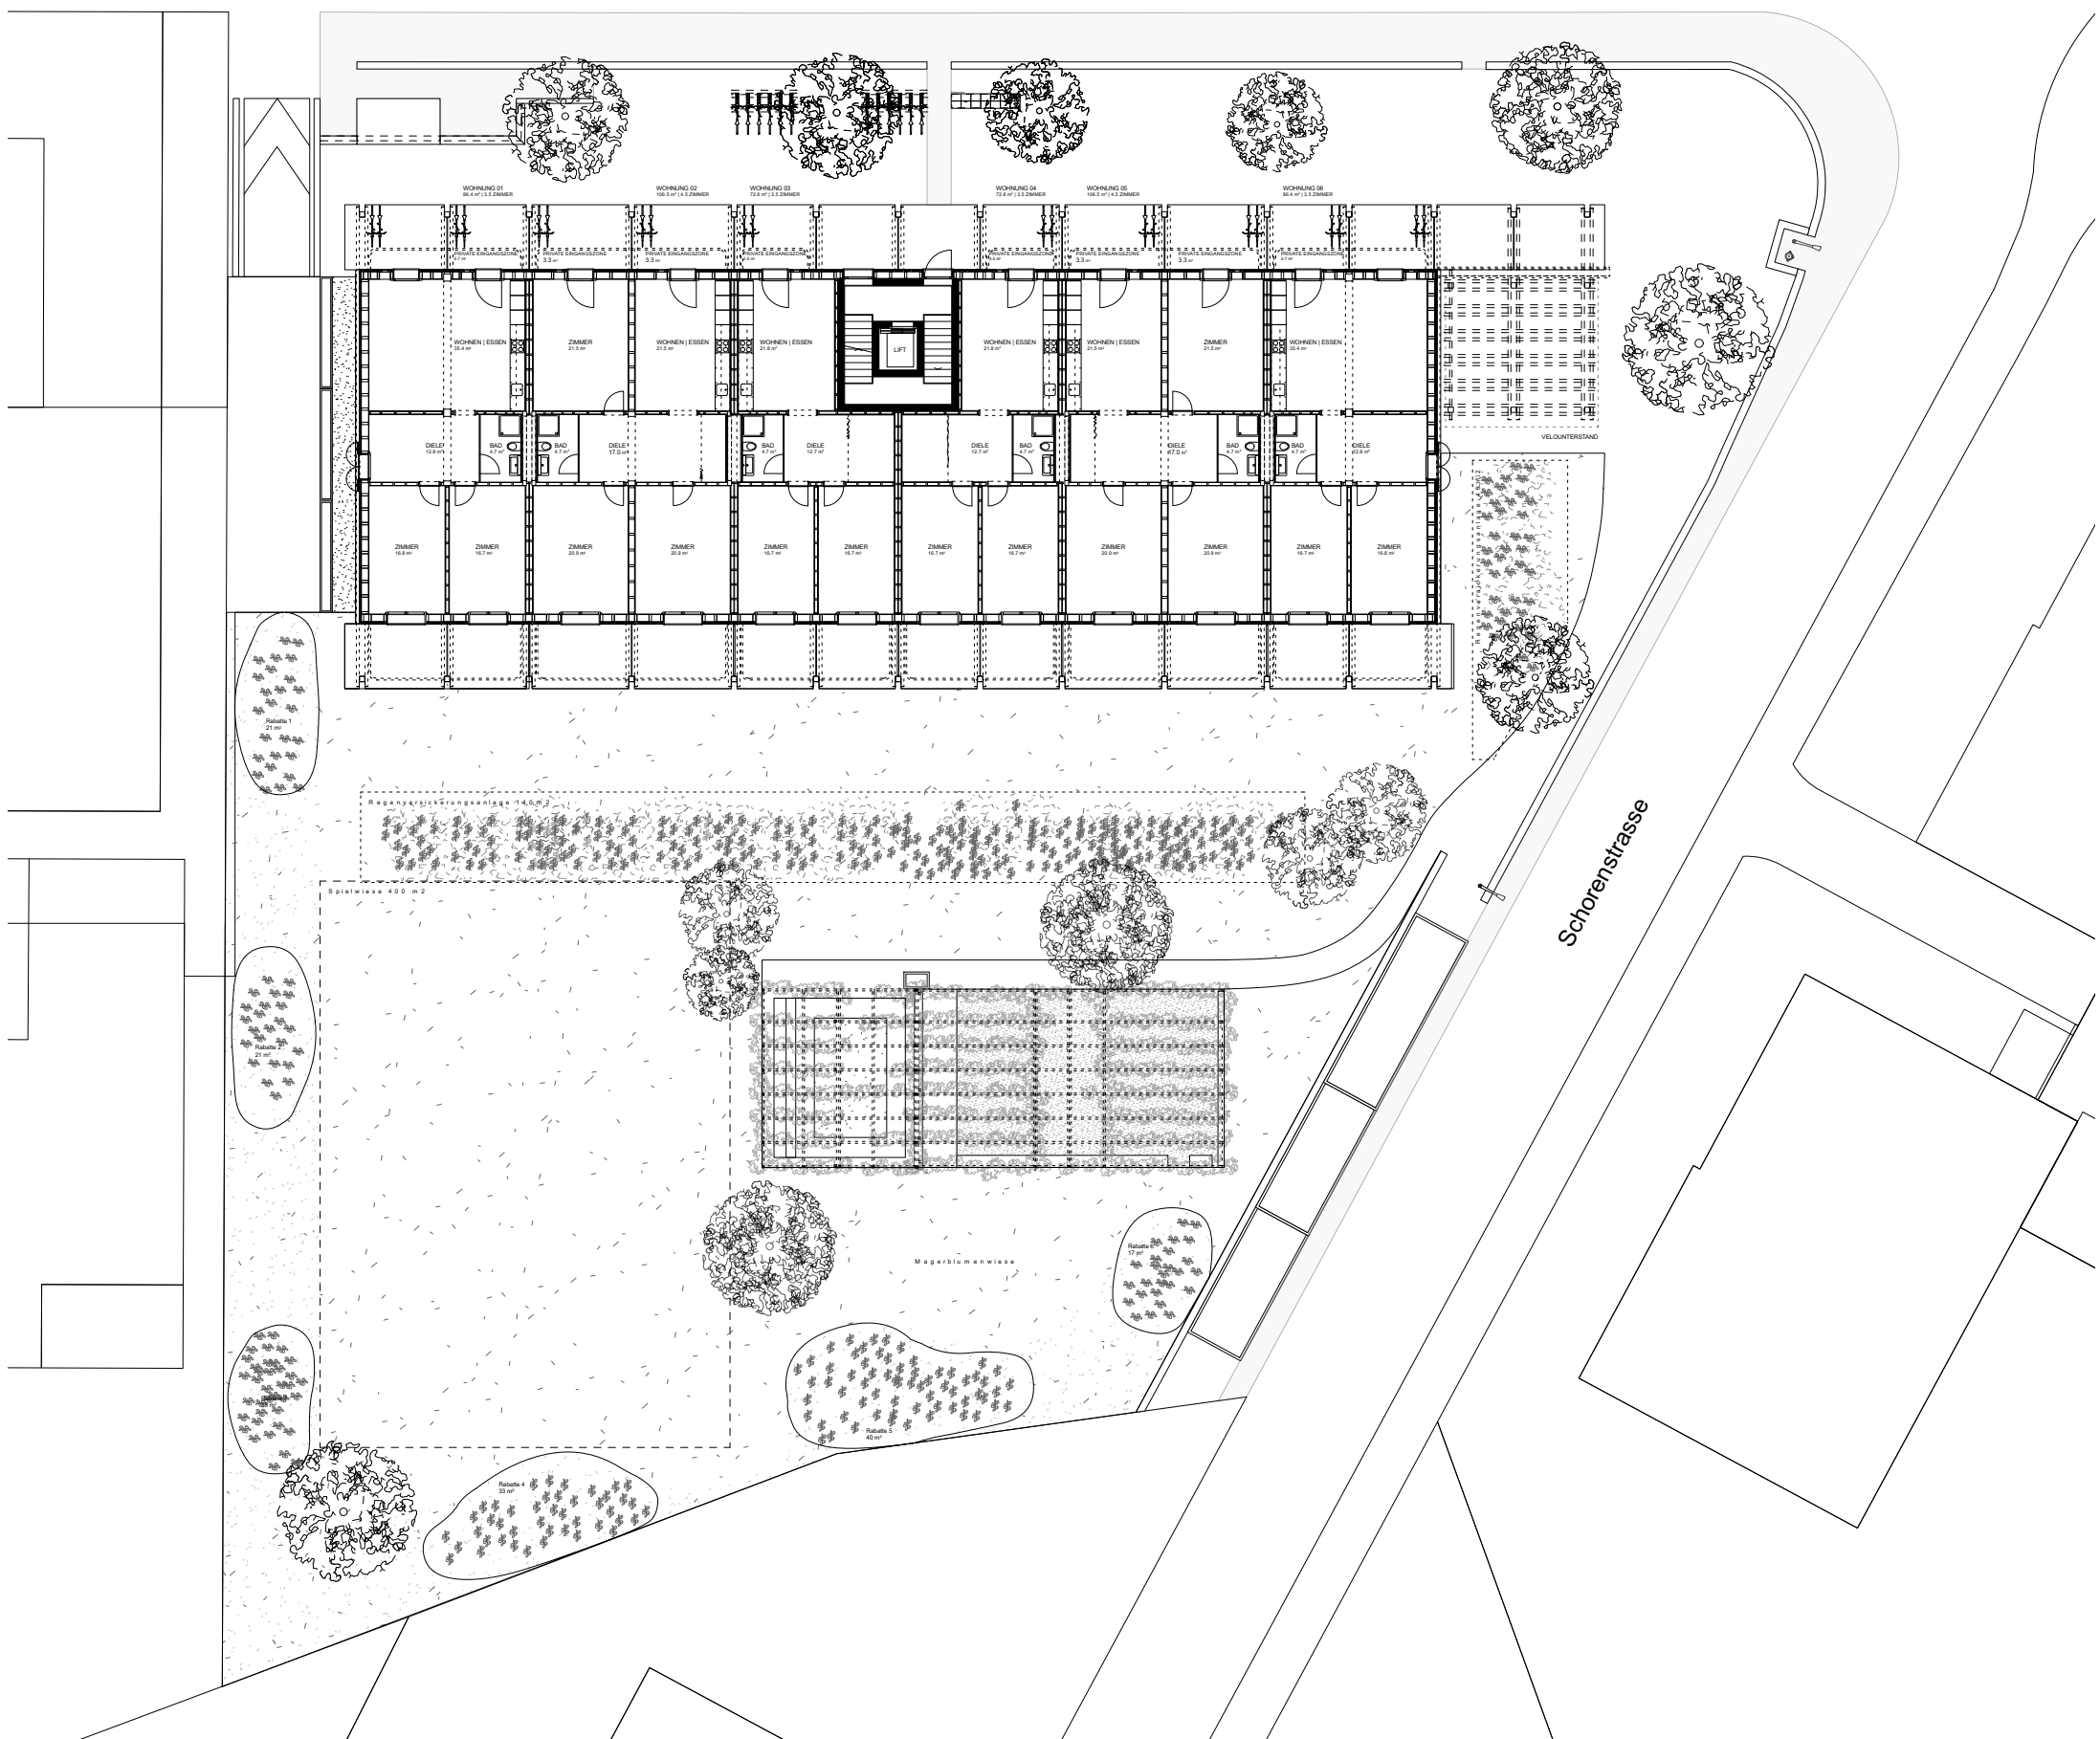

LAUBENHAUS
BLUMENHALLE HÄUSERMANN

Wiesenstrasse

LAUBENHAUS
BLUMENHALLE HÄUSERMANN

LAUBENHAUS
BLUMENHALLE HÄUSERMANN

LAUBENHAUS
BLUMENHALLE HÄUSERMANN

LAUBENHAUS
BLUMENHALLE HÄUSERMANN

WOHNUNG 23
135.6 m² | 5.5 ZIMMER

WOHNUNG 24
80.8 m² | 3.5 ZIMMER

WOHNUNG 25
141.0 m² | 5.5 ZIMMER

SÜDWEST-BALKON

LAUBENHAUS
BLUMENHALLE HÄUSERMANN

NORDOST-LAUBE

SÜDOST

QUERSCHNITT

LAUBENHAUS
BLUMENHALLE HÄUSERMANN

LAUBENHAUS
BLUMENHALLE HÄUSERMANN