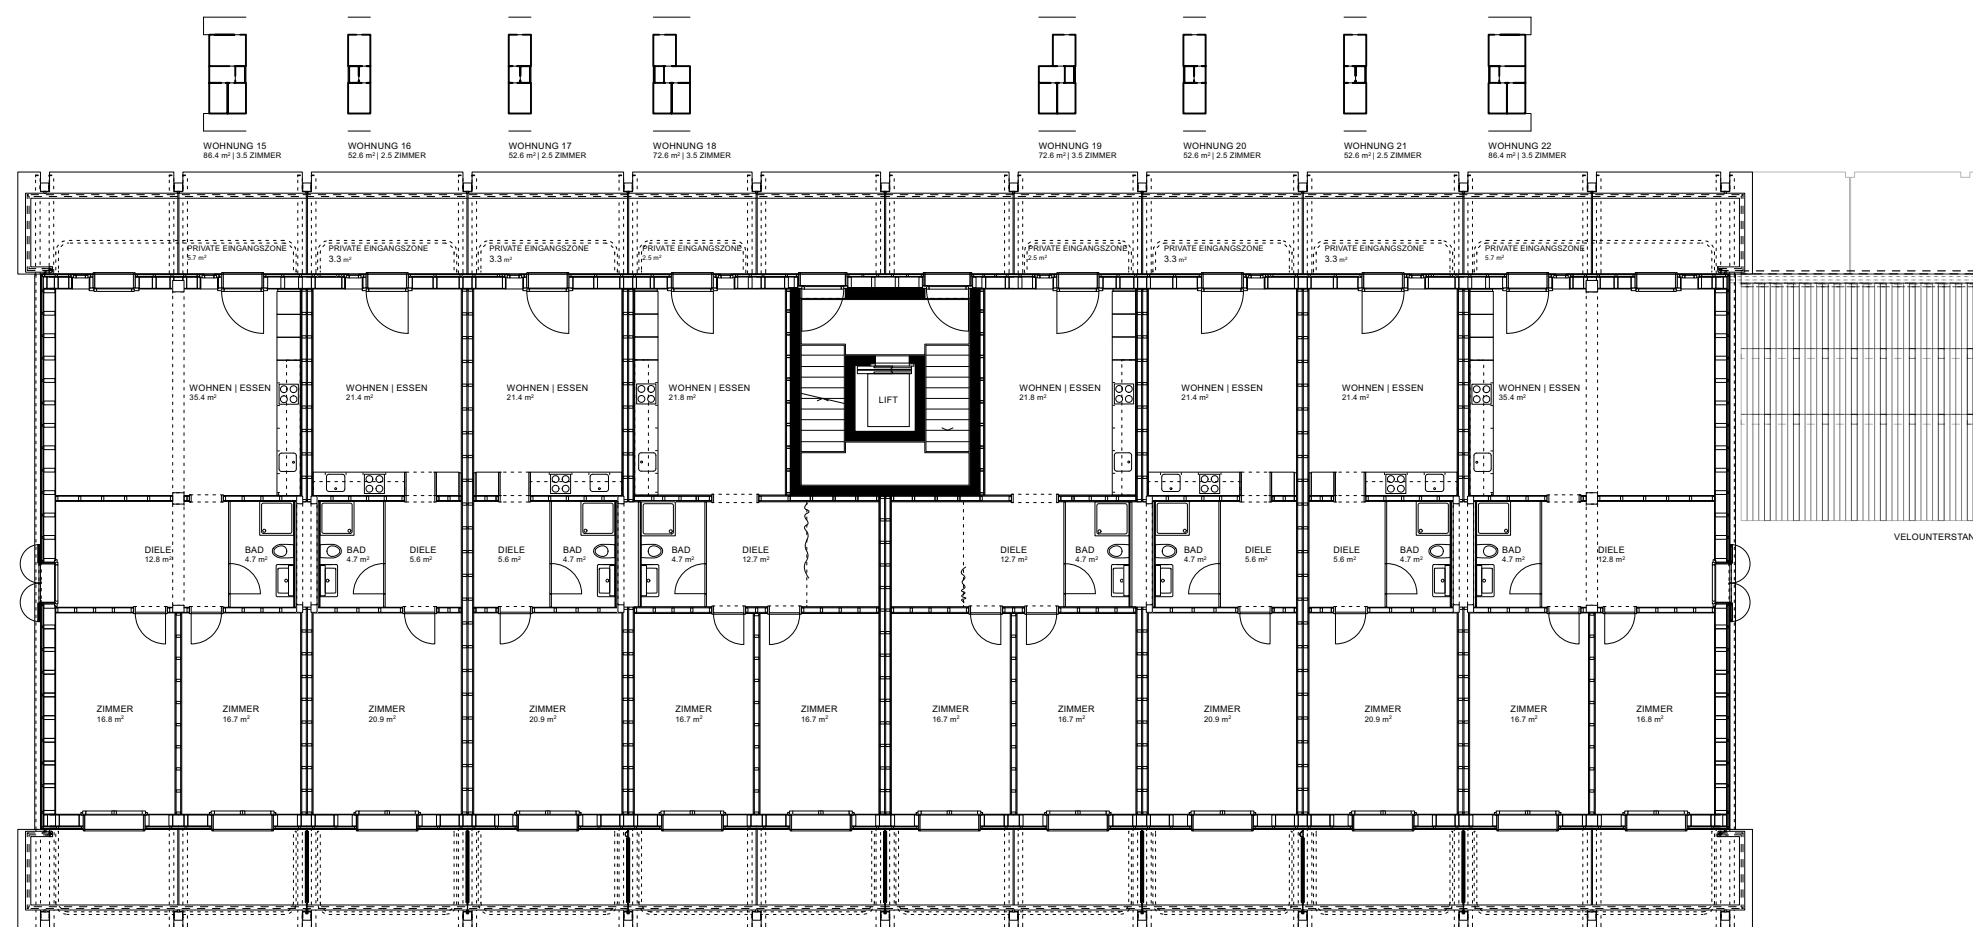

LAUBENHAUS
BLUMENHALLE HÄUSERMANN

Wiesenstrasse

LAUBENHAUS
BLUMENHALLE HÄUSERMANN

LAUBENHAUS
BLUMENHALLE HÄUSERMANN

LAUBENHAUS
BLUMENHALLE HÄUSERMANN

LAUBENHAUS
BLUMENHALLE HÄUSERMANN

WOHNUNG 23
135.6 m² | 5.5 ZIMMER

WOHNUNG 24
80.8 m² | 3.5 ZIMMER

WOHNUNG 25
141.0 m² | 5.5 ZIMMER

SÜDWEST-BALKON

LAUBENHAUS
BLUMENHALLE HÄUSERMANN

NORDOST-LAUBE

SÜDOST

QUERSCHNITT

LAUBENHAUS
BLUMENHALLE HÄUSERMANN