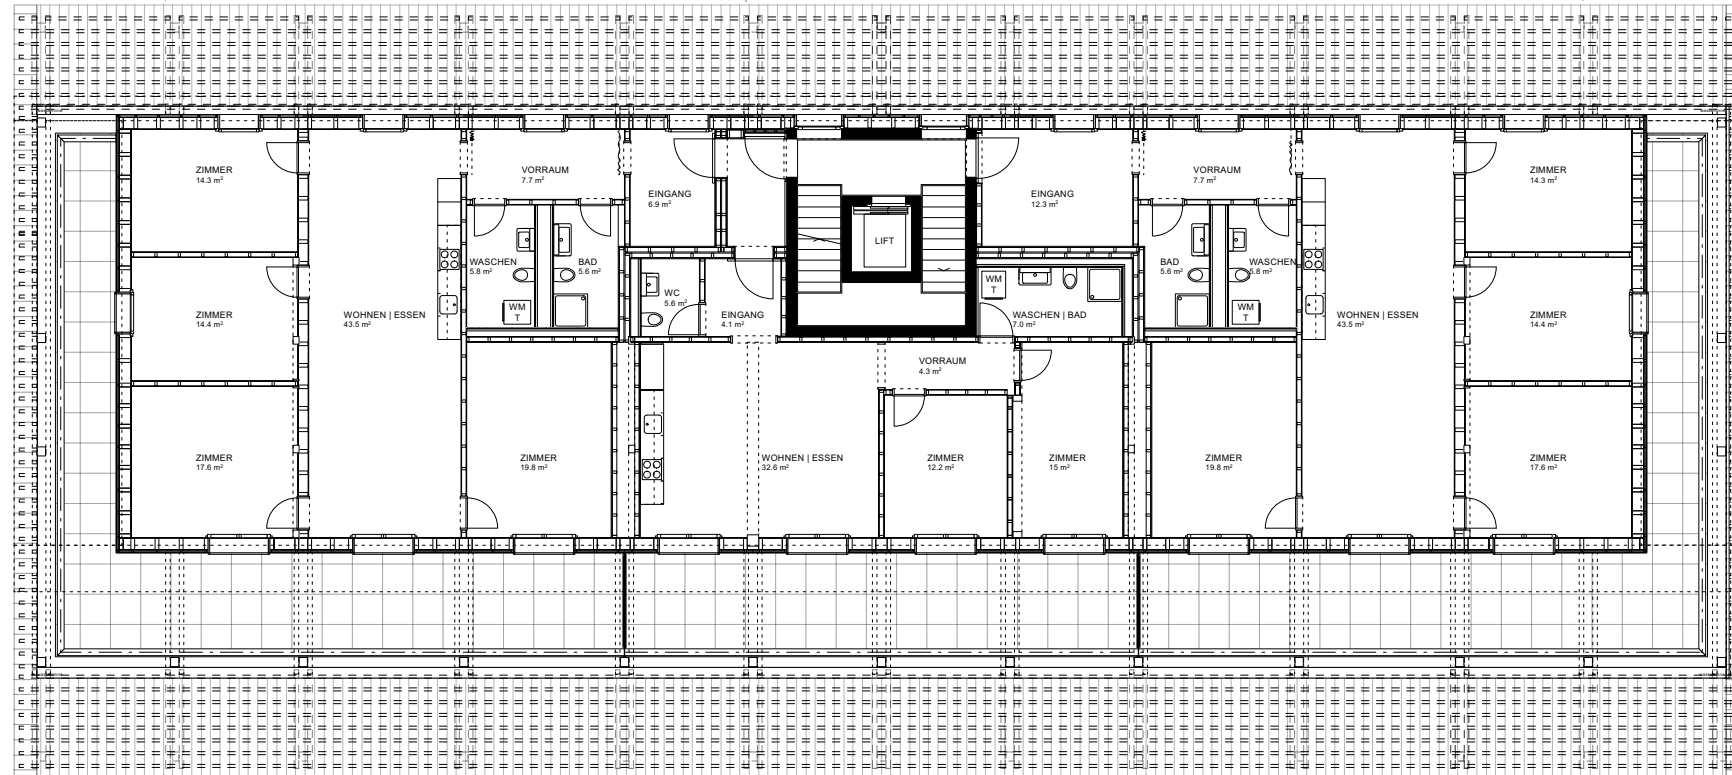

LAUBENHAUS
BLUMENHALLE HÄUSERMANN

Wiesenstrasse

LAUBENHAUS
BLUMENHALLE HÄUSERMANN

LAUBENHAUS
BLUMENHALLE HÄUSERMANN

LAUBENHAUS
BLUMENHALLE HÄUSERMANN

LAUBENHAUS
BLUMENHALLE HÄUSERMANN

WOHNUNG 23
135.6 m² | 5.5 ZIMMER

WOHNUNG 24
80.8 m² | 3.5 ZIMMER

WOHNUNG 25
141.0 m² | 5.5 ZIMMER

SÜDWEST-BALKON

LAUBENHAUS
BLUMENHALLE HÄUSERMANN

NORDOST-LAUBE

SÜDOST

QUERSCHNITT

LAUBENHAUS
BLUMENHALLE HÄUSERMANN