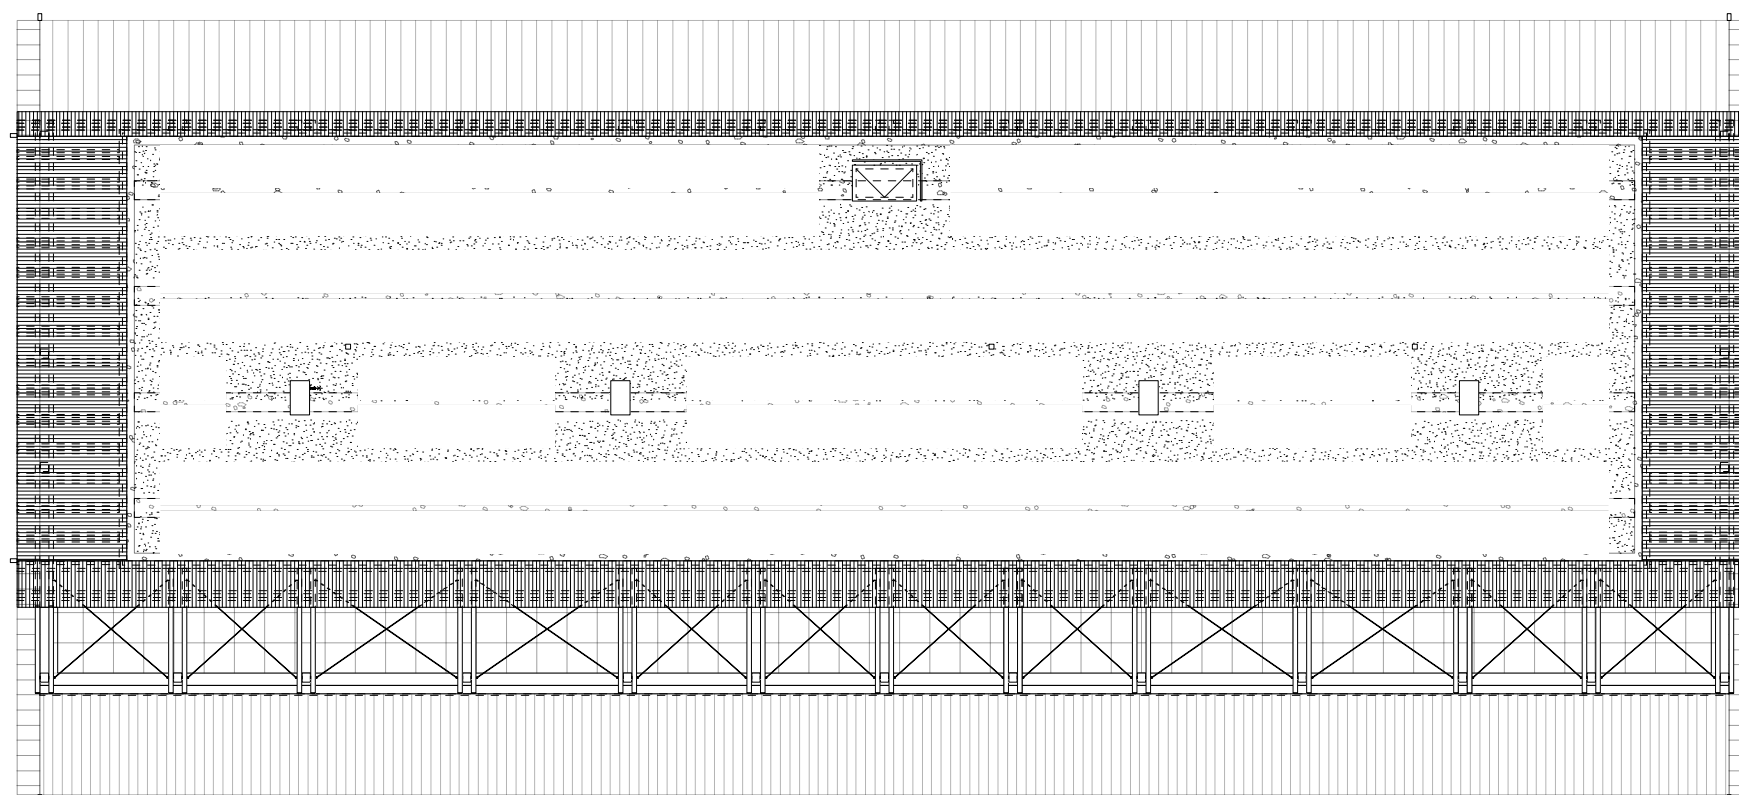

WOHNUNG 24
80.8 m² | 3.5 ZIMMER

WOHNUNG 25
141.0 m² | 5.5 ZIMMER

SÜDWEST-BALKON

LAUBENHAUS
BLUMENHALLE HÄUSERMANN

NORDOST-LAUBE

SÜDOST

QUERSCHNITT

LAUBENHAUS
BLUMENHALLE HÄUSERMANN