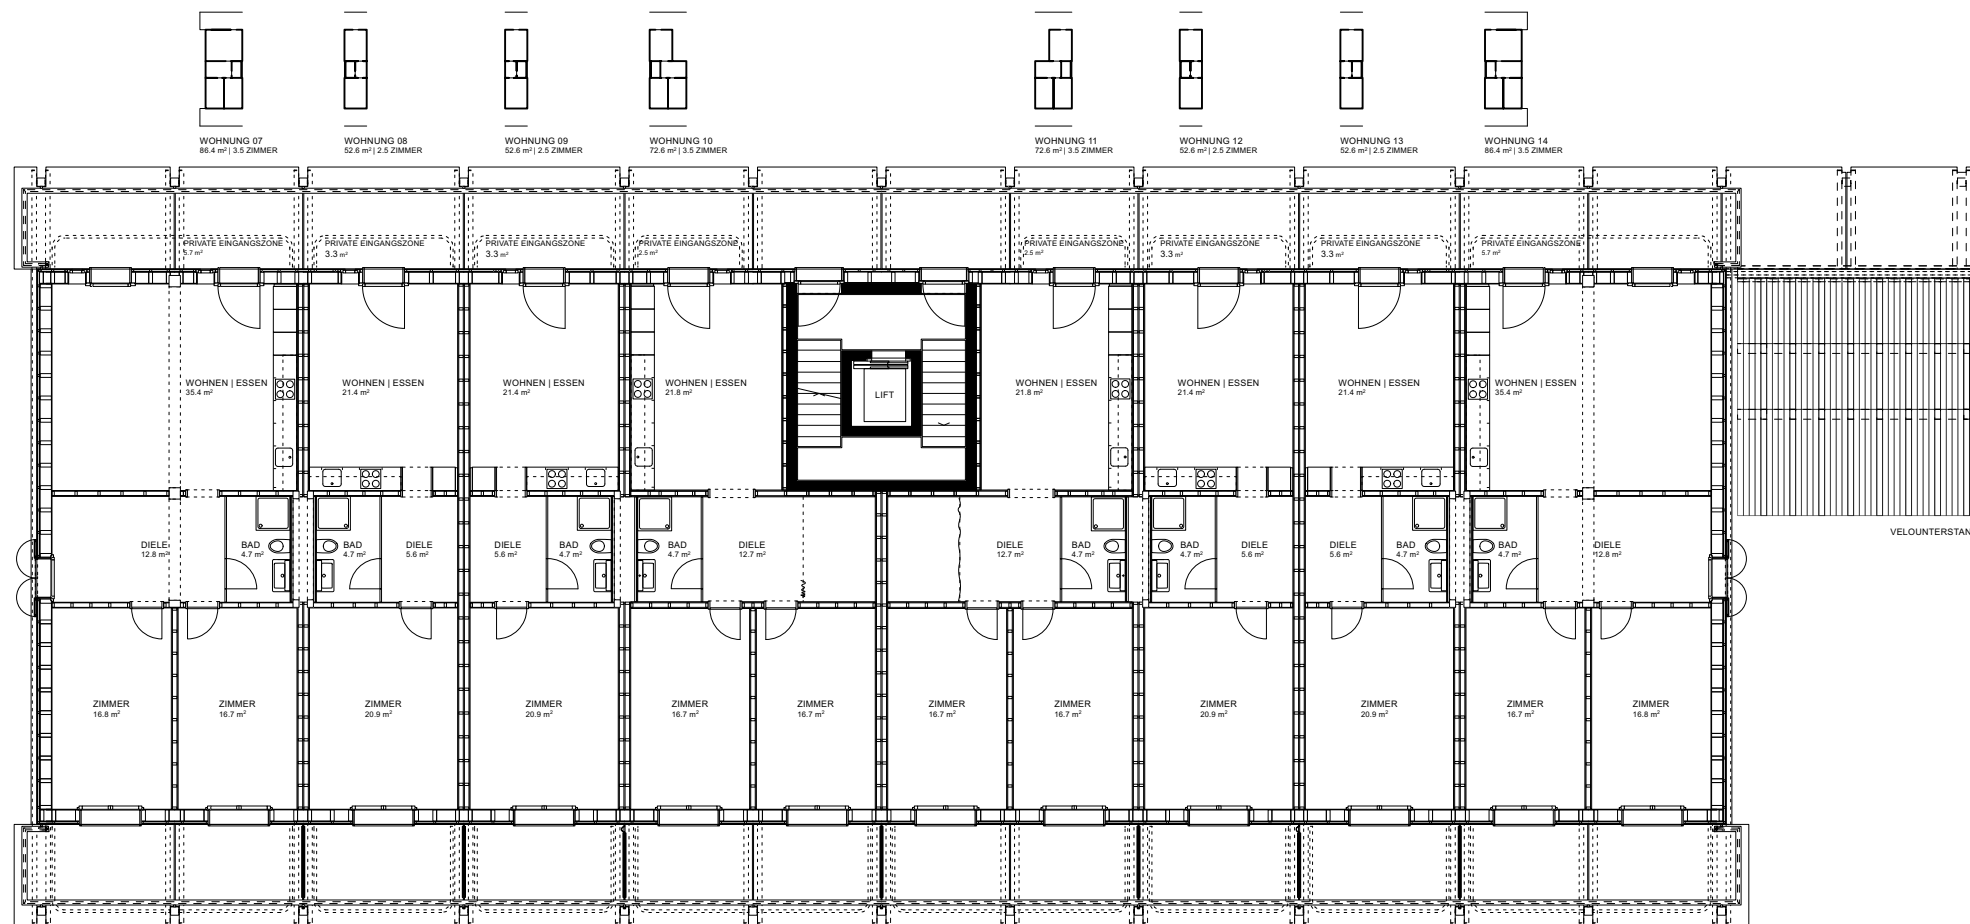

LAUBENHAUS
BLUMENHALLE HÄUSERMANN

Wiesenstrasse

LAUBENHAUS
BLUMENHALLE HÄUSERMANN

LAUBENHAUS
BLUMENHALLE HÄUSERMANN

LAUBENHAUS
BLUMENHALLE HÄUSERMANN

LAUBENHAUS
BLUMENHALLE HÄUSERMANN

WOHNUNG 23
135.6 m² | 5.5 ZIMMER

WOHNUNG 24
80.8 m² | 3.5 ZIMMER

WOHNUNG 25
141.0 m² | 5.5 ZIMMER

SÜDWEST-BALKON

LAUBENHAUS
BLUMENHALLE HÄUSERMANN

NORDOST-LAUBE

SÜDOST

QUERSCHNITT

LAUBENHAUS
BLUMENHALLE HÄUSERMANN