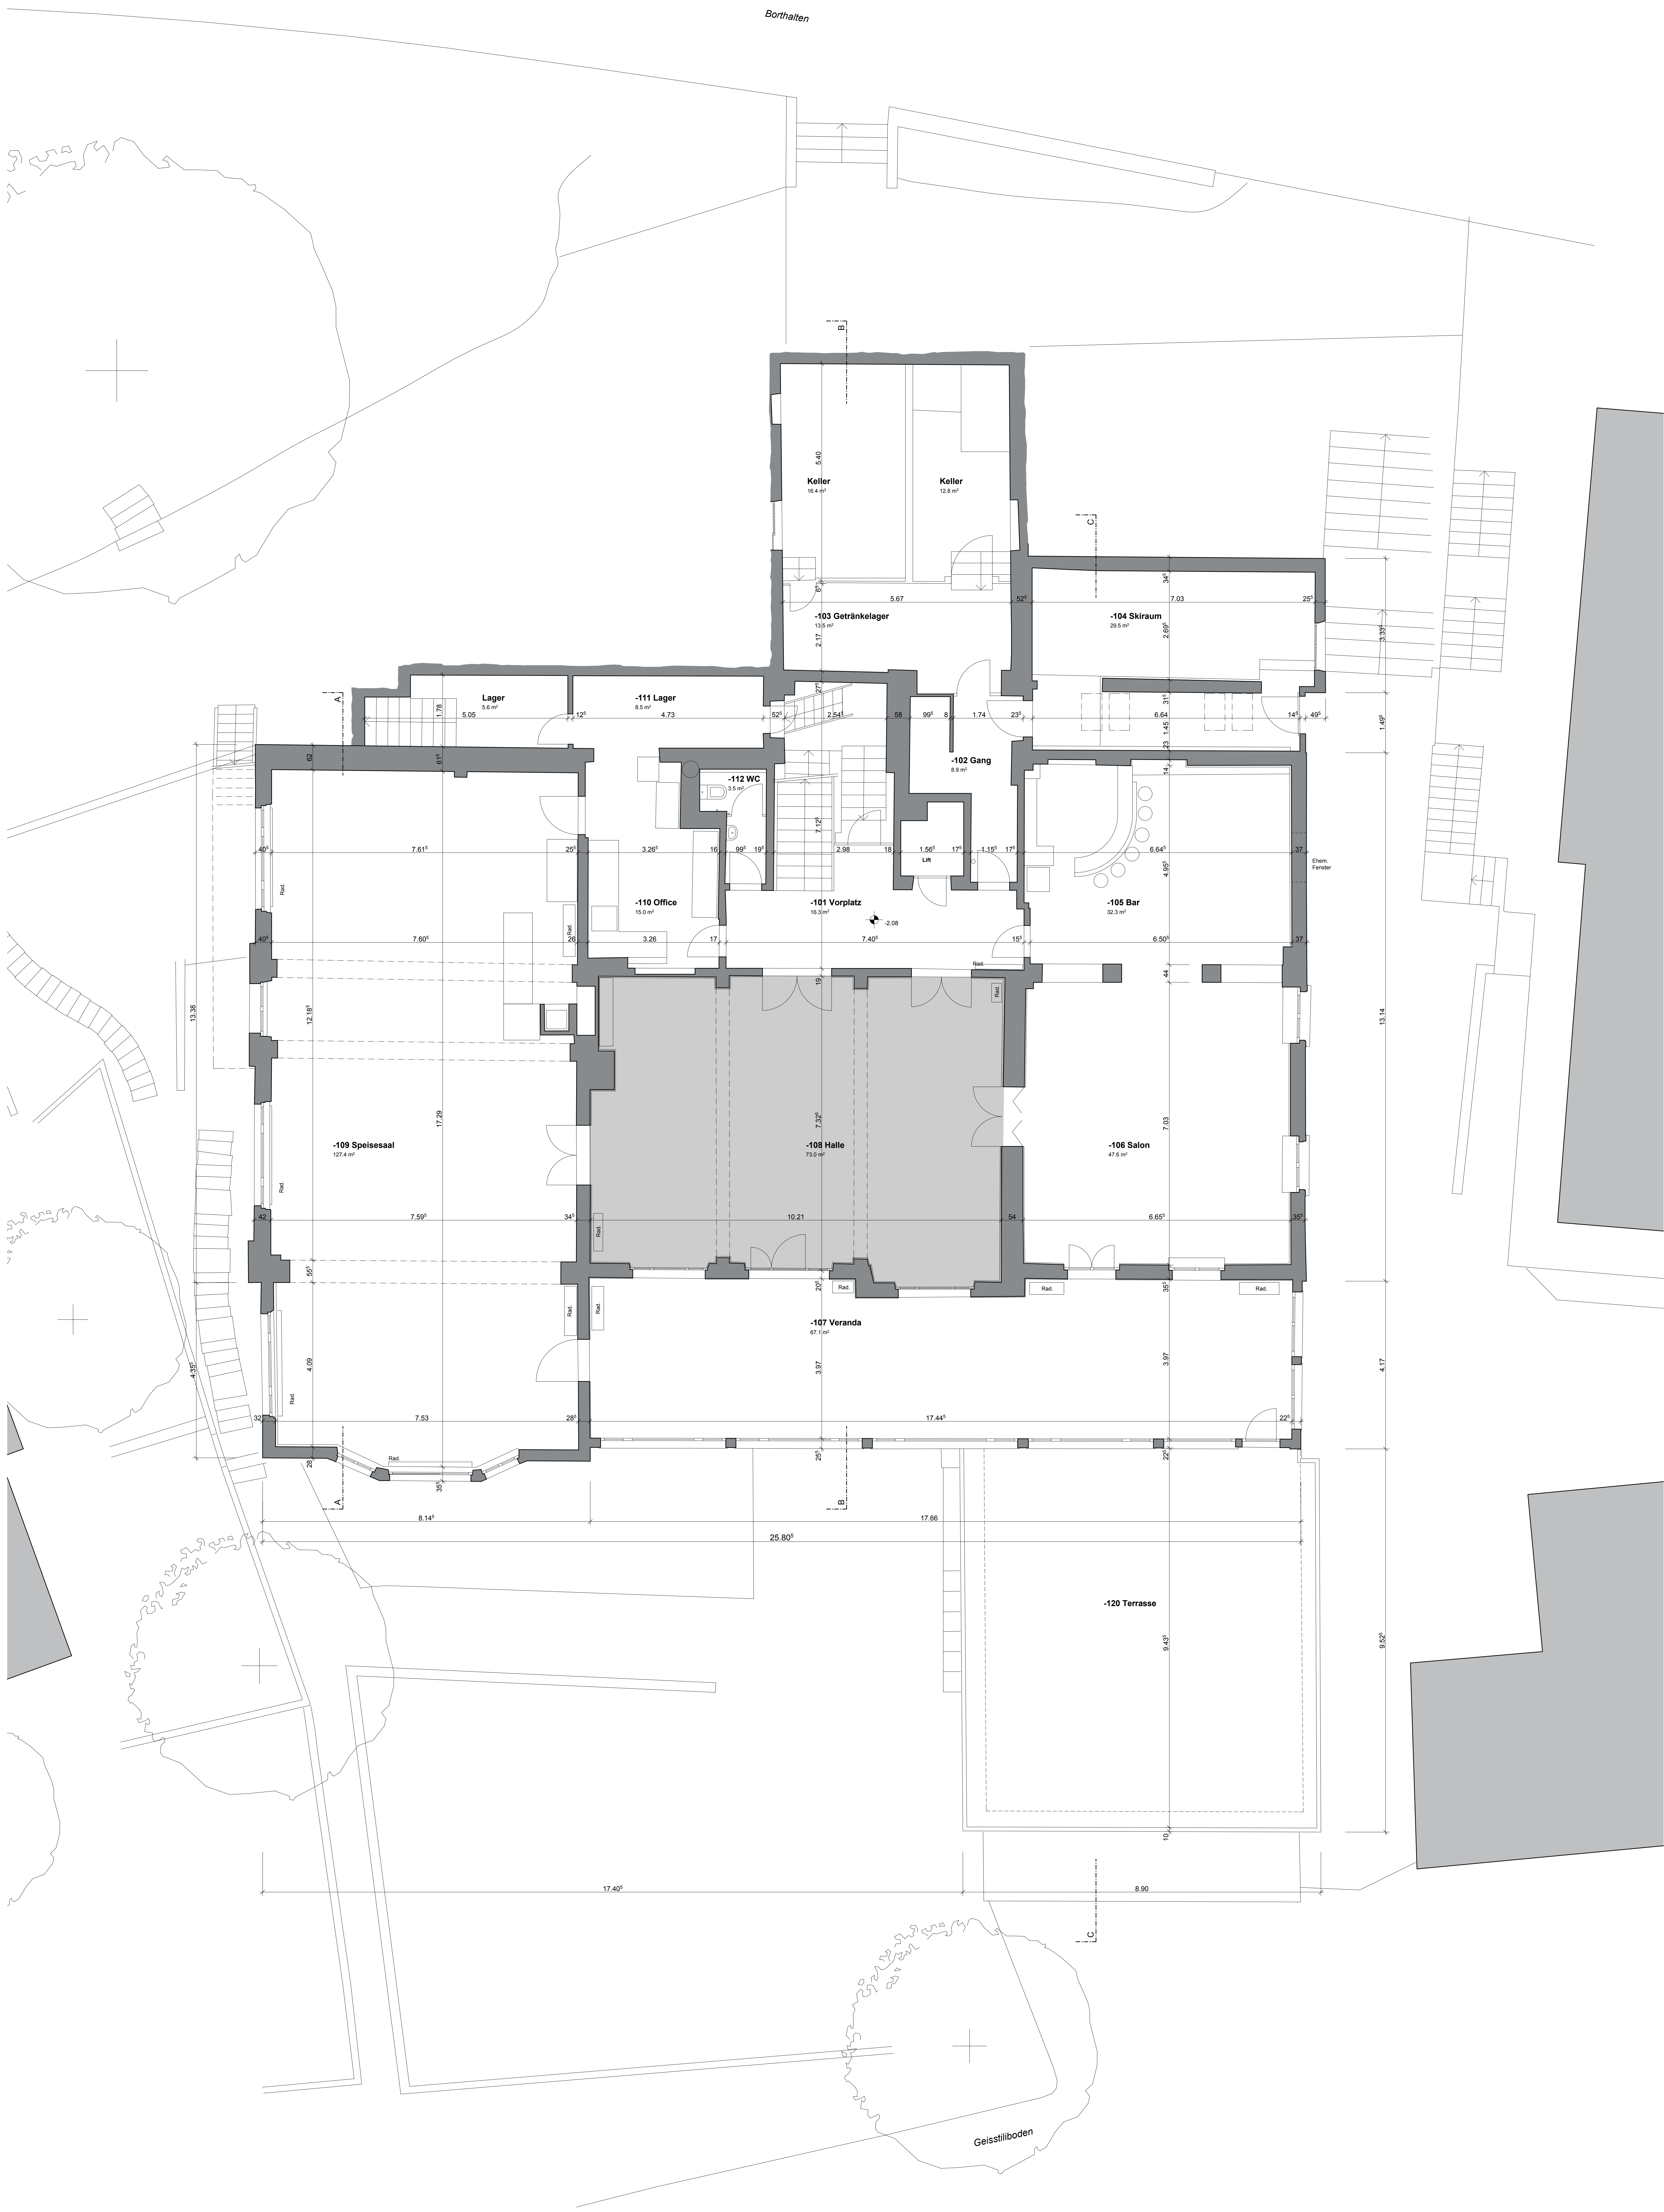

Borhalten

Hotel Regina Murren		644
Grundriss Erdgeschoss		0.3.3
Bestandesaufnahme Dezember 2014		
Althaus Architekten Bern AG, dipl. Arch. ETH/IA/SWB Sondernweg 8b, 3000 Bern 9 T: 031 350 14 60, F: 031 350 14 61		Rev. A 1:50 24.02.15 Gier LM Bestandesaufnahme